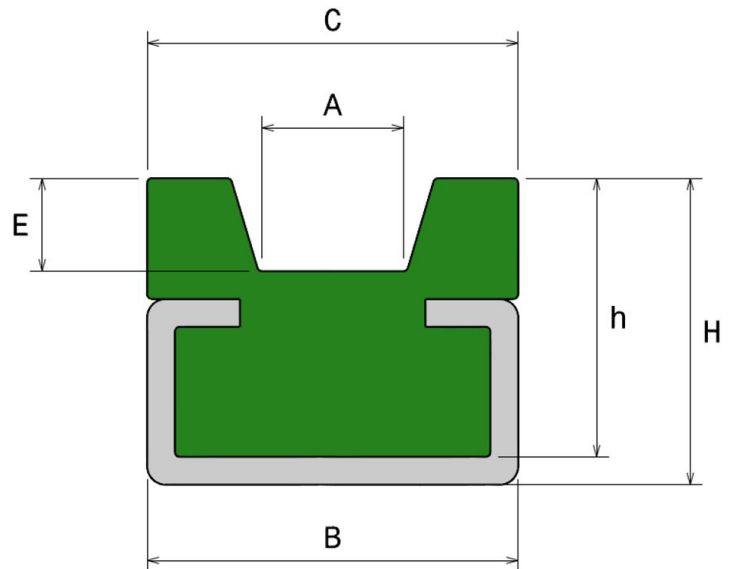

AUTRES MATIÈRES, FORMES ET COULEURS SUR DEMANDE.  
CONTACTEZ NOTRE SERVICE D'USINAGE POUR VOS GUIDES  
CHAÎNES SUR MESURE.

| REF   | COURROIE TRAPÉZOÏDALE | A    | B  | C  | E  | H  | h  | Profil rail | POIDS KG/pièce |
|-------|-----------------------|------|----|----|----|----|----|-------------|----------------|
| VC-02 | Z                     | 6.5  | 20 | 20 | 3  | 17 | 15 | C-3         | 0.28           |
| VC-04 | A                     | 8    | 20 | 20 | 5  | 17 | 15 | C-3         | 0.27           |
| VC-06 | SPB                   | 9.5  | 28 | 28 | 5  | 24 | 20 | C-5         | 0.60           |
| VC-08 | B                     | 10.5 | 28 | 28 | 8  | 24 | 20 | C-5         | 0.72           |
| VC-10 | C                     | 13.5 | 38 | 38 | 11 | 32 | 25 | C-9         | 1.14           |
| VC-12 | D                     | 19   | 38 | 38 | 13 | 35 | 25 | C-9         | 1.12           |

Le rail n'est pas inclus.