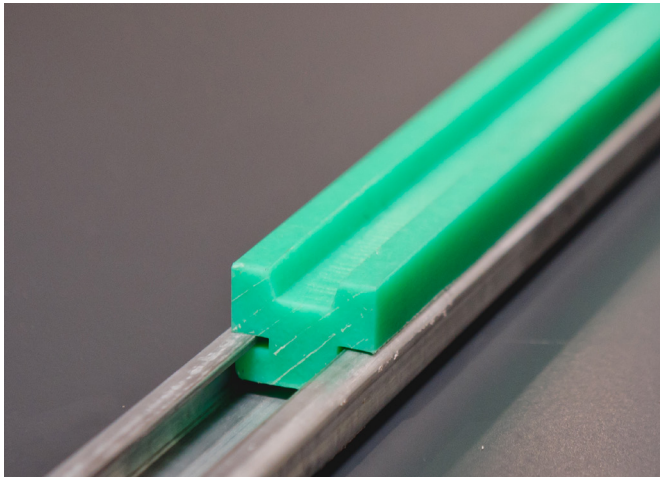

AUTRES MATIÈRES, FORMES ET COULEURS SUR DEMANDE.  
CONTACTEZ NOTRE SERVICE D'USINAGE POUR VOS GUIDES  
CHAÎNES SUR MESURE.

| REF   | COURROIE TRAPÉZOÏDALE | A    | B  | C  | E  | H  | h  | Profil rail | POIDS KG/pièce |
|-------|-----------------------|------|----|----|----|----|----|-------------|----------------|
| VC-02 | Z                     | 6.5  | 20 | 20 | 3  | 17 | 15 | C-3         | 0.28           |
| VC-04 | A                     | 8    | 20 | 20 | 5  | 17 | 15 | C-3         | 0.27           |
| VC-06 | SPB                   | 9.5  | 28 | 28 | 5  | 24 | 20 | C-5         | 0.60           |
| VC-08 | B                     | 10.5 | 28 | 28 | 8  | 24 | 20 | C-5         | 0.72           |
| VC-10 | C                     | 13.5 | 38 | 38 | 11 | 32 | 25 | C-9         | 1.14           |
| VC-12 | D                     | 19   | 38 | 38 | 13 | 35 | 25 | C-9         | 1.12           |

Le rail n'est pas inclus.